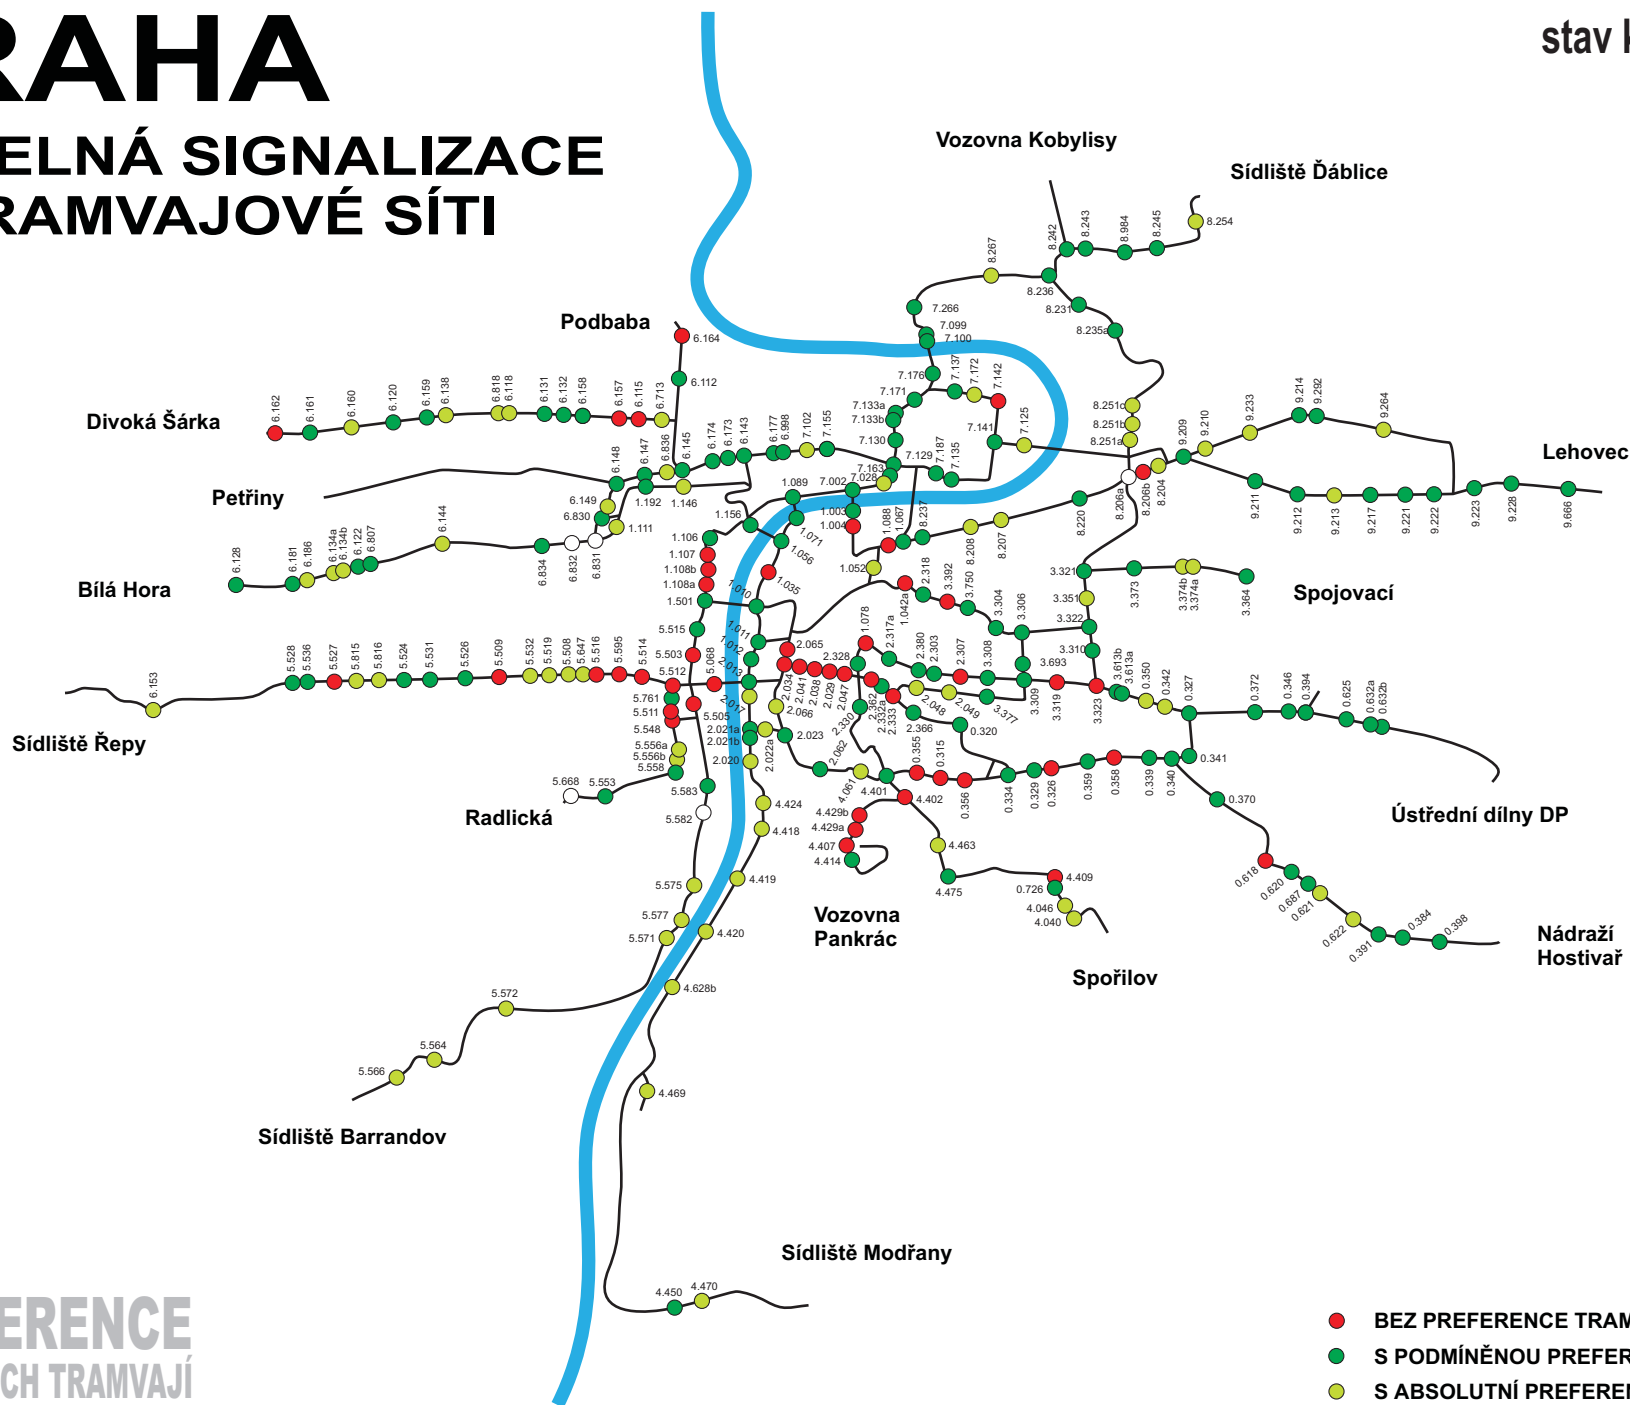

# PRAHA

## SVĚTELNÁ SIGNALIZACE NA TRAMVAJOVÉ SÍTI

stav k 23. 2. 2018

- BEZ PREFERENCE TRAMVAJÍ
- S PODMÍNĚNOU PREFERENCÍ TRAMVAJÍ
- S ABSOLUTNÍ PREFERENCÍ TRAMVAJÍ
- VYPNUTÉ SS